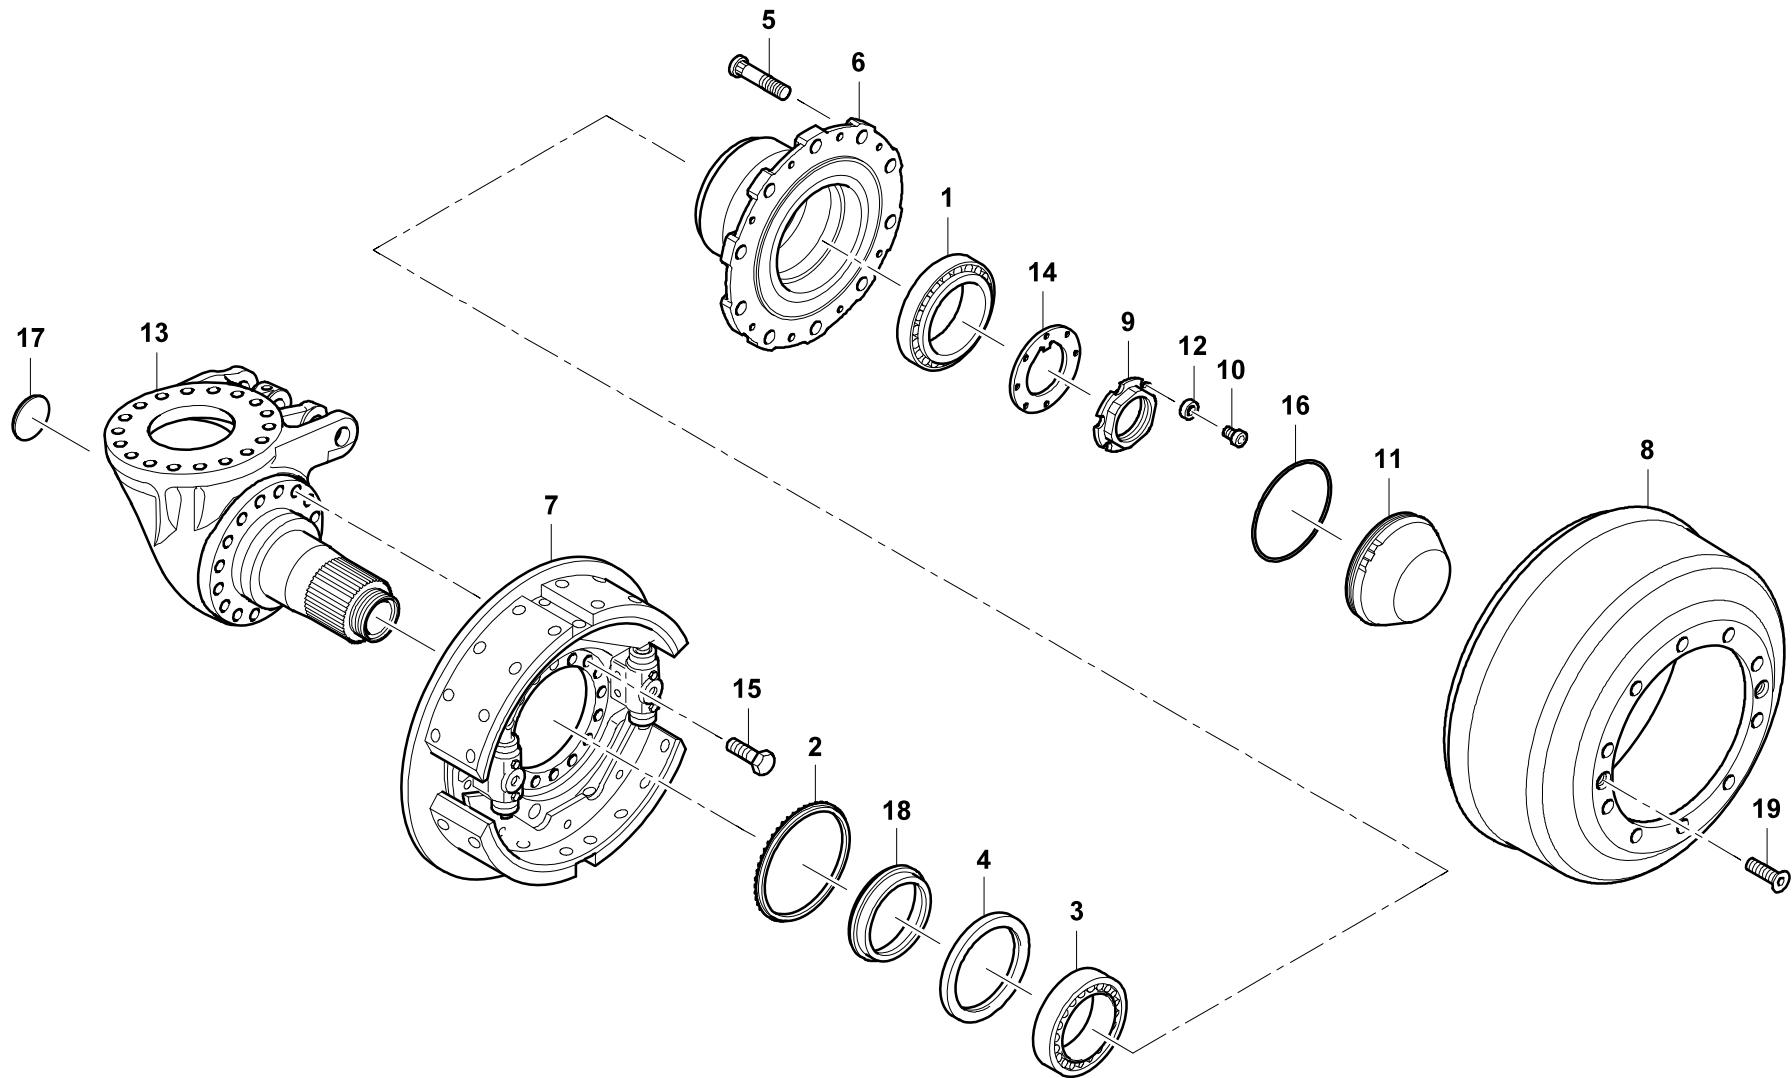

GROVE

LAUFRAD
 RUNNING WHEEL

BILDТАFЕL
 PICTORIAL DISPLAY

GMK 3060-2
 CAB 2020

08.20

4192491-ETL B

1/1

4192491-B-BL01-0820-0000